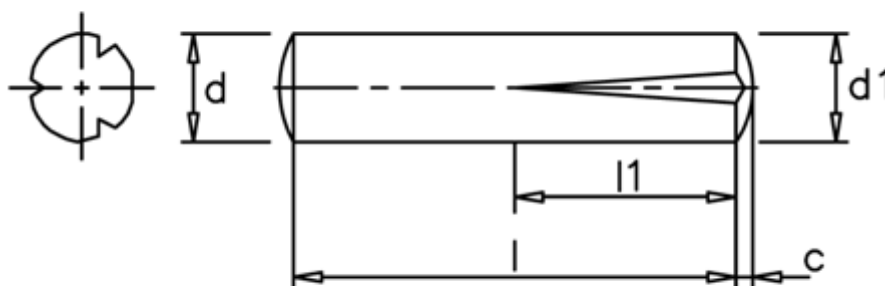

Varenummer: 080241364  
Beskrivelse: KLEE Kærvstift S2 6x45  
Stål forzinket

## Mål

c	= 0,9
d	= 6.0
d1	= 6.35
l1	= 1/2 l
Længde	= 45